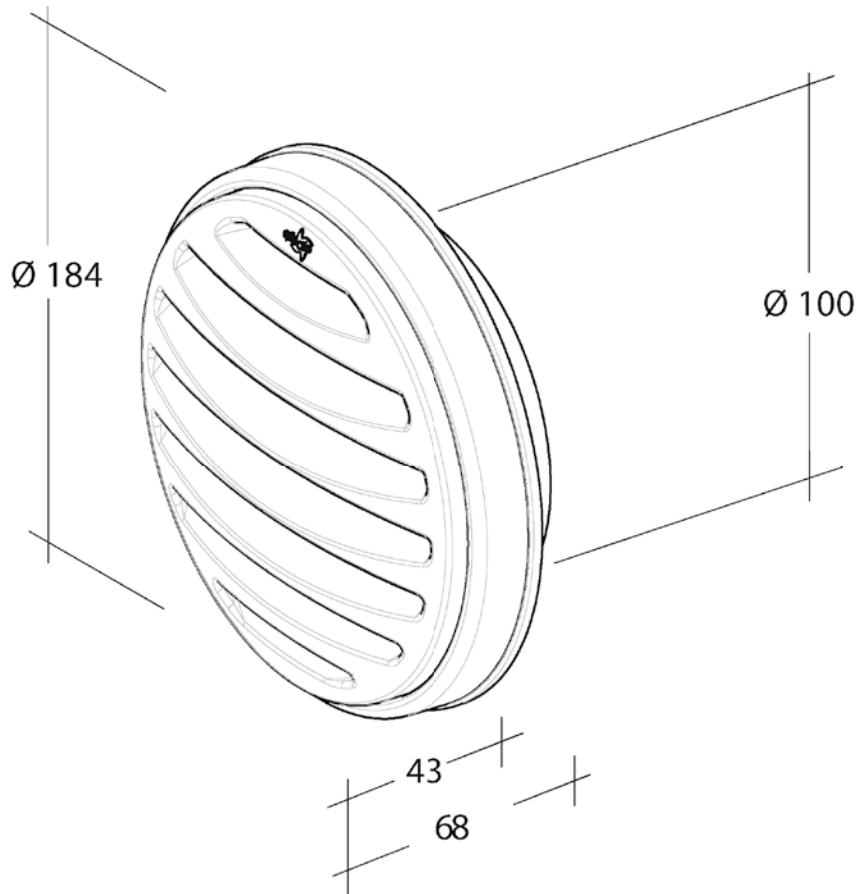

C-100Sb

➔ C (Circle)

➔ 100mm

➔ S (Slots)

N36097

Dipl. Ing. Özpolat Kunststoffzeugnisse GmbH
Alter Weg 11 | 64385 Reichelsheim
info@optimairo.de | +49 6164 64201-0

Die Zeichnung darf nur in Zusammenhang mit dem Produkt verwendet werden.
Alle Rechte bei Dipl. Ing. Özpolat Kunststoffzeugnisse GmbH