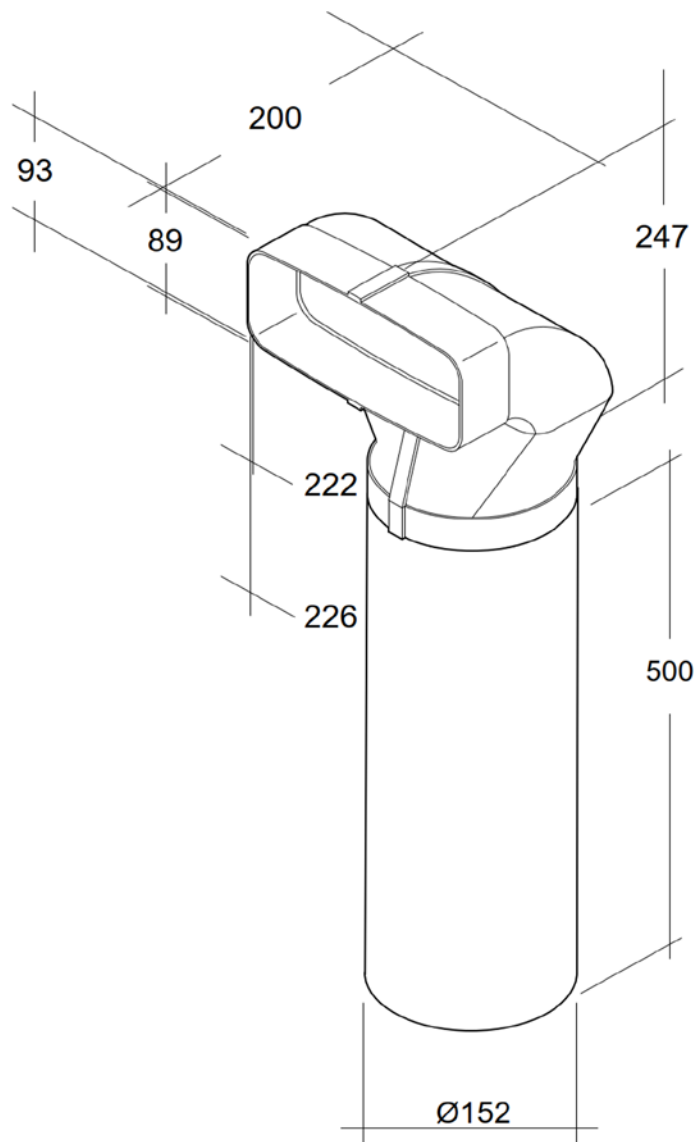

optimAIRo Duo-Umlenkung + Rohr (0,5m)

N20089

Dipl. Ing. Özpolat Kunststoffzeugnisse GmbH
Alter Weg 11 | 64385 Reichelsheim
info@optimairo.de | +49 6164 64201-0

Die Zeichnung darf nur in Zusammenhang mit dem Produkt verwendet werden.
Alle Rechte bei Dipl. Ing. Özpolat Kunststoffzeugnisse GmbH