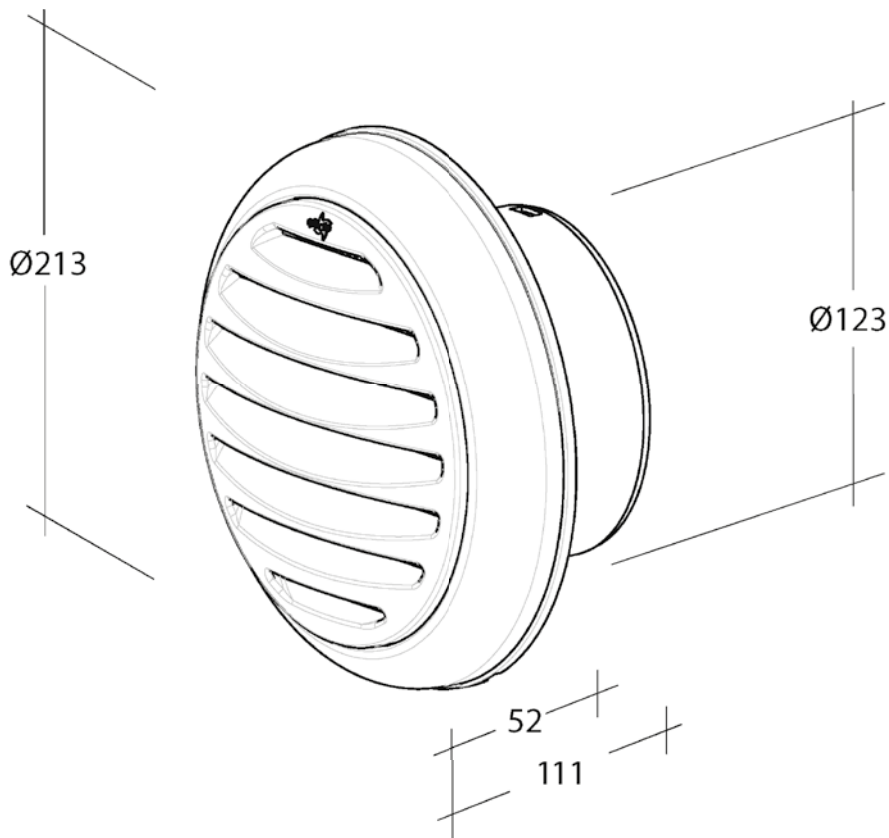

C-125S

➔ C (Circle)

➔ 125mm

➔ S (Slots)

N36040

Dipl. Ing. Özpolat Kunststoffzeugnisse GmbH
Alter Weg 11 | 64385 Reichelsheim
info@optimairo.de | +49 6164 64201-0

Die Zeichnung darf nur in Zusammenhang mit dem Produkt verwendet werden.
Alle Rechte bei Dipl. Ing. Özpolat Kunststoffzeugnisse GmbH